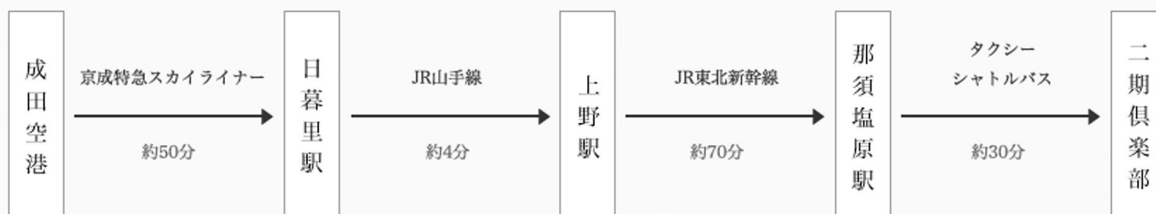

NIKI CLUB
二期倶楽部

〒325-0303
栃木県那須郡那須町高久乙道下2301

Tel: 0287-78-2215
Fax: 0287-78-2218
Email: niki-club@nikiclub.jp

お車でお越しの場合

電車でお越しの場合

空港からのアクセス

団体でお越しのお客様は、バスの手配をさせていただくことも可能です。事前にお問い合わせください。

成田空港から